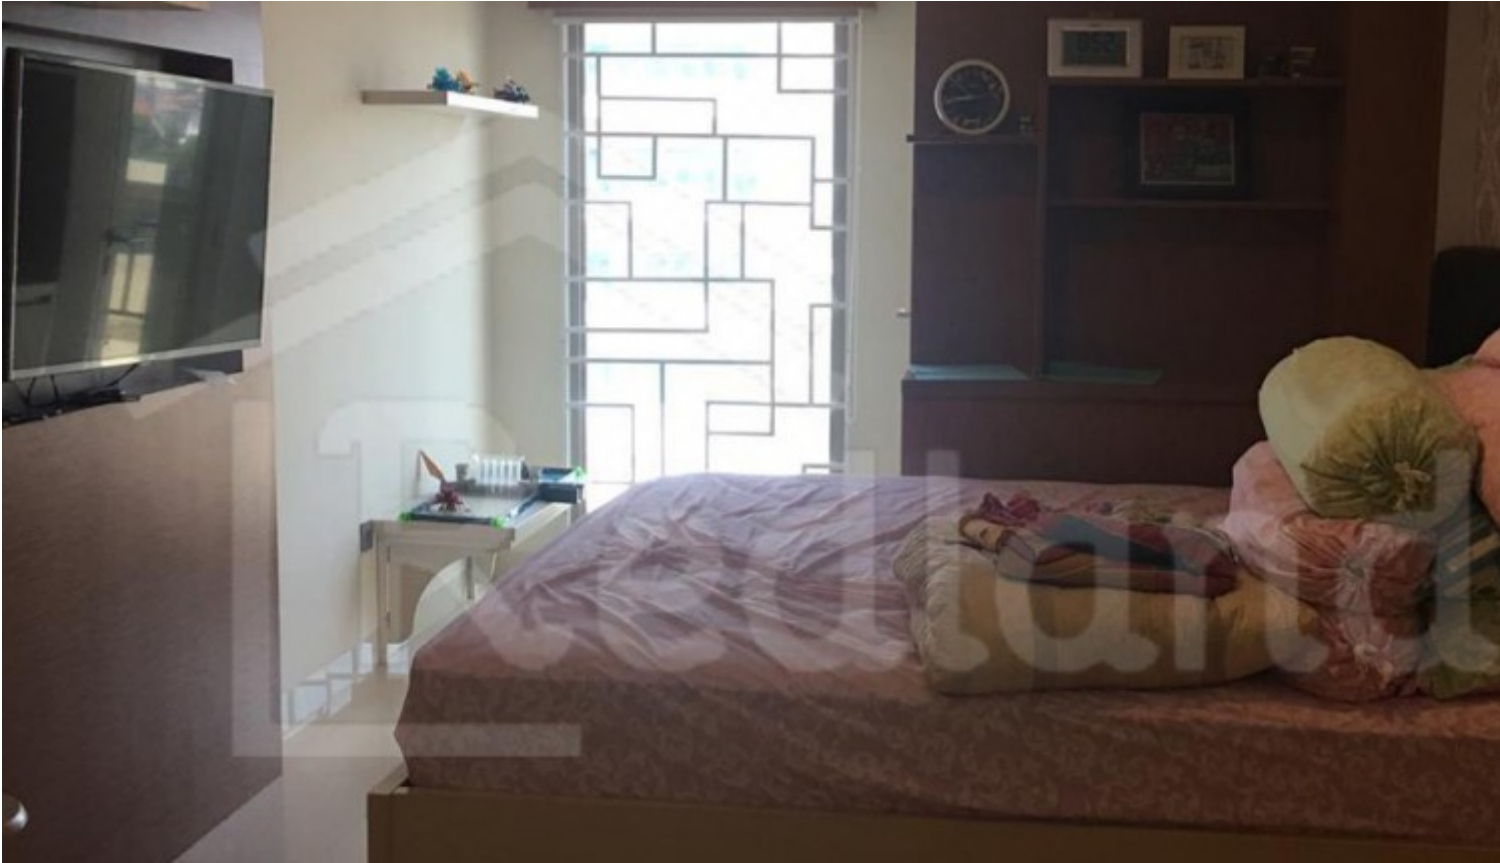

Apartemen di Pinnacle , Louise Kiene Pandanaran (Vn0010) propertydetail.forrent

PINNACLE

800.000.000

For Sewa

Keterangan

Apartemen sewa, tengah kota, type studio, lokasi strategis, ramai, dekat dengan pusat oleh-oleh Khas Kota Semarang, Dekat menuju Kawasan Wisata Kampung pelangi, dekat dengan Simpang lima