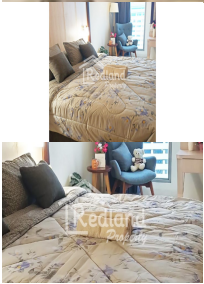

Apartemen Pinnacle Lt 12 , Semarang (Wn 5900J) propertydetail.forsale

APARTEMEN PINNACLE LT 12

690.000.000

For Jual

Keterangan

Apartemen Pinnacle Lt 12 , Semarang (Wn 5900J) Letak strategis berada di pusat kota, hadap Timur dekat dengan fasilitas umum lainnya seperti Sekolah , Kantor , Mall dll Full Furnished

Alamat

- **Alamat:** APARTEMEN PINNACLE LT 12
- **Kota:** KOTA SEMARANG
- **Propinsi:** JAWA TENGAH

Detail

- **Property ID:** 5900J
- **Kisaran Harga:** 690.000.000
- **Property Size:** 0.00
- **Kamar Tidur:** 0 + 0 + 0
- **Kamar Mandi:** 0 + 2 + 0