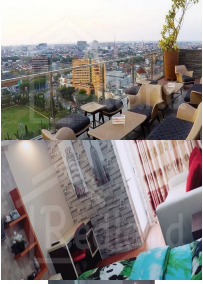

Apartemen Warhol Louise kienne Lt 10 Semarang (Wn 0130) [propertydetail.forrent](#)

JL A YANI

5.000.000

For Sewa

Keterangan

Apartemen siap huni letak strategis tengah kota Full Furnished

Alamat

- **Alamat:** JL A YANI
- **Kota:** KOTA SEMARANG
- **Propinsi:** JAWA TENGAH