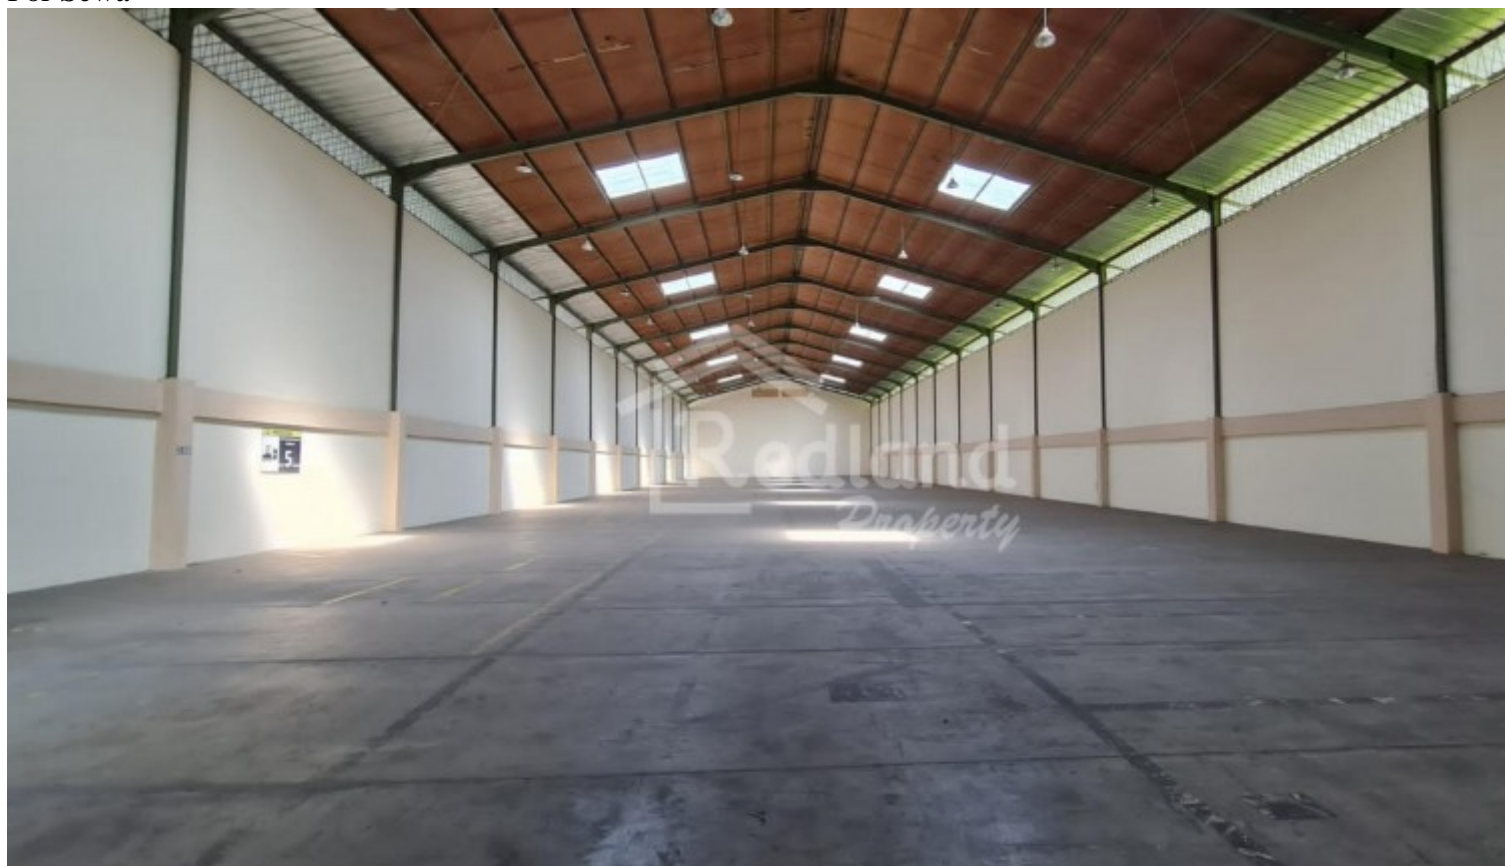

Gudang di area Marina , Semarang (Tt 3880) propertydetail.forrent

MARINA RAYA

1.700.000.000

For Sewa

Keterangan

Gudang 2 lantai , Baru Hadap timur tlp , Sumur , 5500W ada kantor 2 lantai , atas bawah ada kamar mandi
Parkir luas bisa sampai 30 mobil