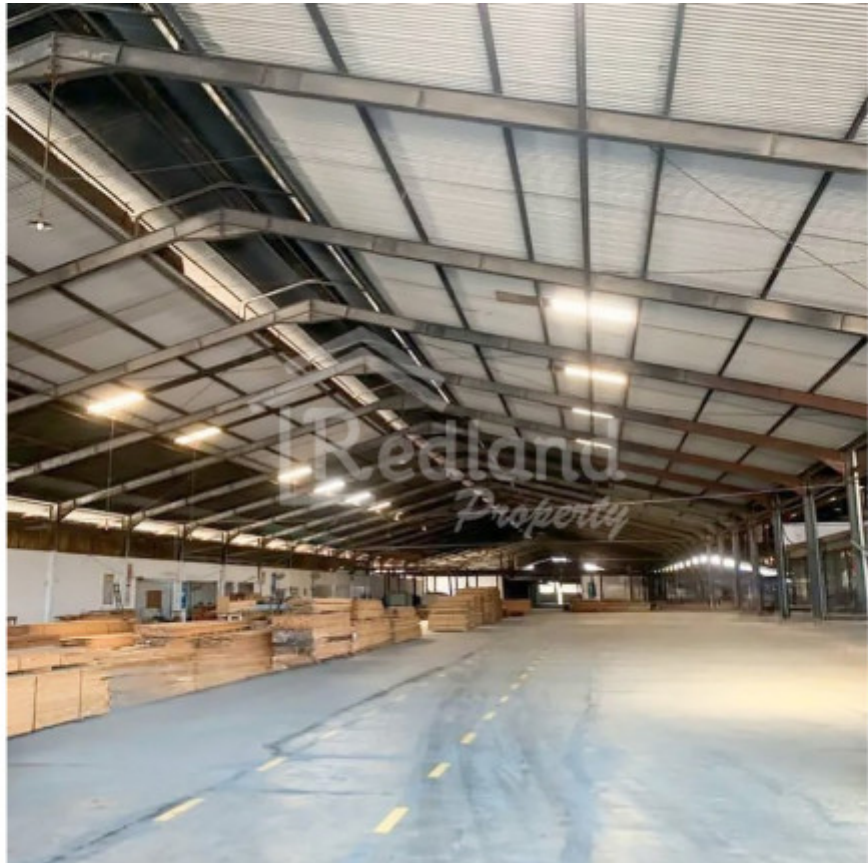

# Gudang di Jl Semarang Demak , Sayung Demak ( Tt 7314 S) [propertydetail.forrent](#)

*JL SEMARANG DEMAK*

7.000.000.000

For Sewa

## Keterangan

Gudang di Jl Semarang Demak , Sayung Demak ( Tt 7314 S ) Lokasi strategis , Hadap Utara Gudang bagus dan siap pakai Akses jalan depan lebar bisa dilewati truck , kontainer dll Listrik 55 kva