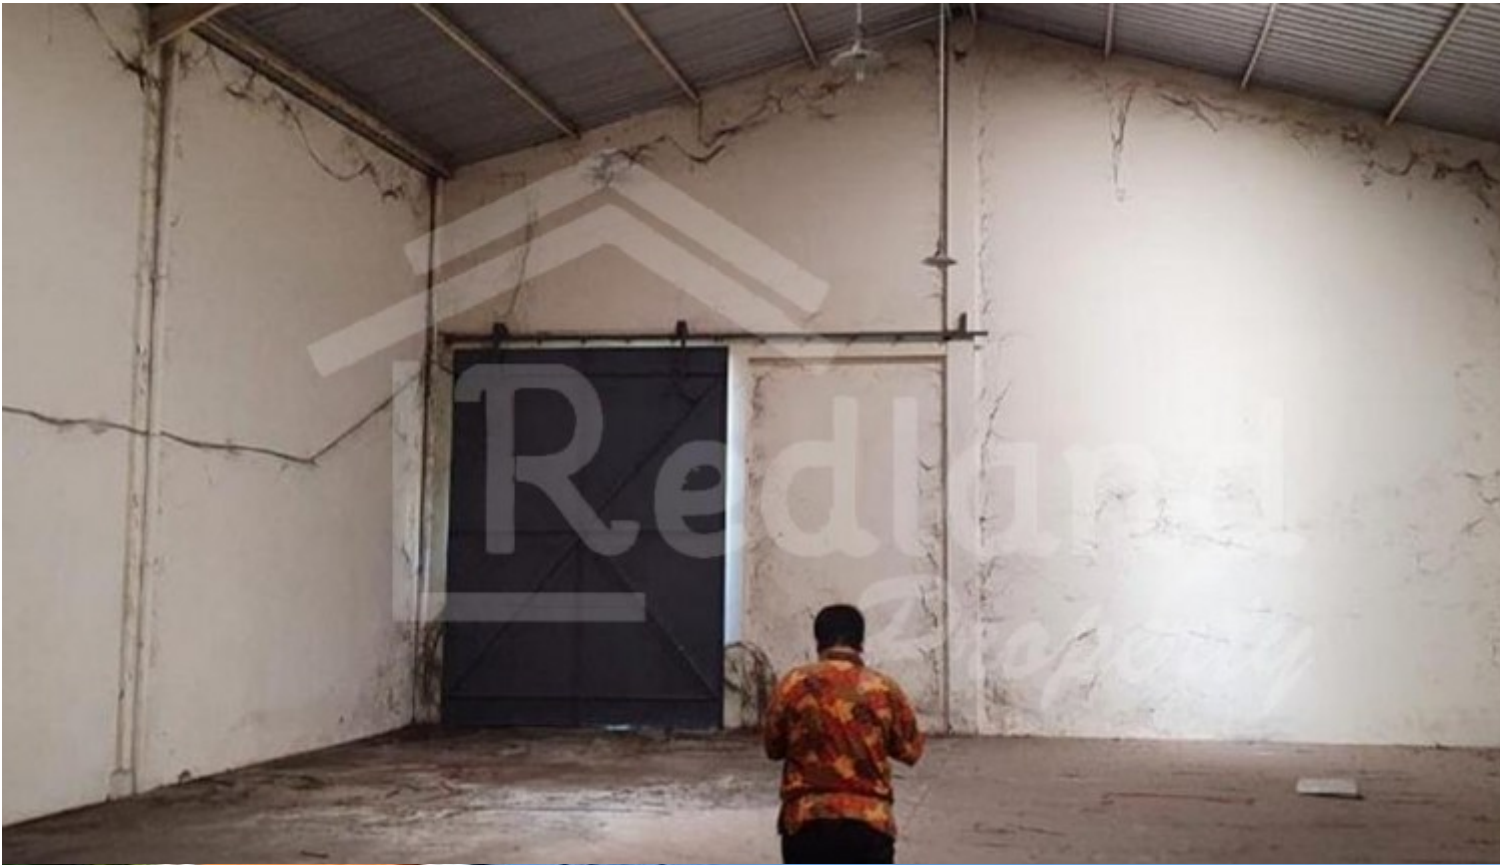

Gudang di Komplek Pergudangan Diamond Cipta Niaga , Semarang (Tt 2593S) propertydetail.forrent

DIAMOND CIPTA NIAGA

125.000.000

For Sewa

Keterangan

Gudang siap pakai Letak strategis akases jalan lebar Gudang Hadap Timur Gudang 2 lantai ,7700W HGB

Alamat

- **Alamat:** DIAMOND CIPTA NIAGA
- **Kota:** KOTA SEMARANG
- **Propinsi:** JAWA TENGAH

Detail

- **Property ID:** 2593S
- **Kisaran Harga:** 125.000.000
- **Property Size:** 300.00
- **Kamar Tidur:** 0 + 0 + 0
- **Kamar Mandi:** 0 + 2 + 0
- **Garage:** 1