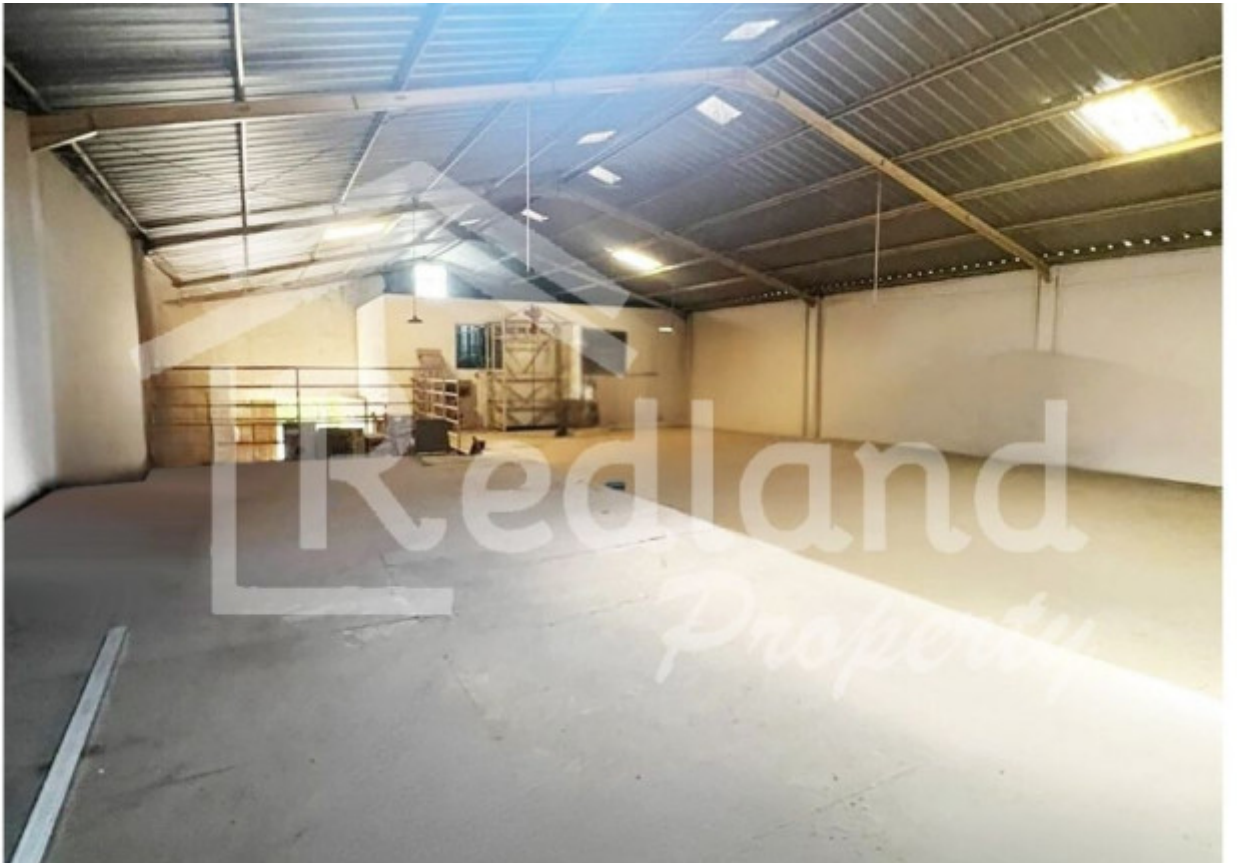

# Gudang di Puri Diamond , Semarang ( De 8458S ) propertydetail.forrent

*PURI DIAMOND*

350.000.000

For Sewa

## Keterangan

Gudang di Puri Diamond , Semarang ( De 8458S ) Lokasi strategis , Hadap Timur Gudang bagus siap pakai , bisa untuk Container 40" Dekat fasilitas umum lainnya spt Pelabuhan , Bandara , Rs dll