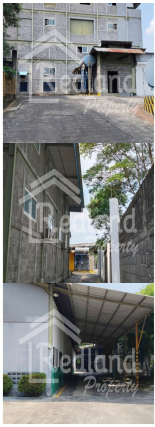

# Pabrik di Jl Solo Purwodadi , Karanganyar ( Si Tt 8589 ) [propertydetail.forsale](http://propertydetail.forsale)

*JL SOLO PURWODADI*

80.000.000.000

For Jual

## Keterangan

Pabrik di Jl Solo Purwodadi , Karanganyar ( Si Tt 8589 ) Lokasi strategis , akses jalan depan lebar Hadap Timur , dekat fasilitas umum lainnya seperti akses Jl.ToL dll Good Invest