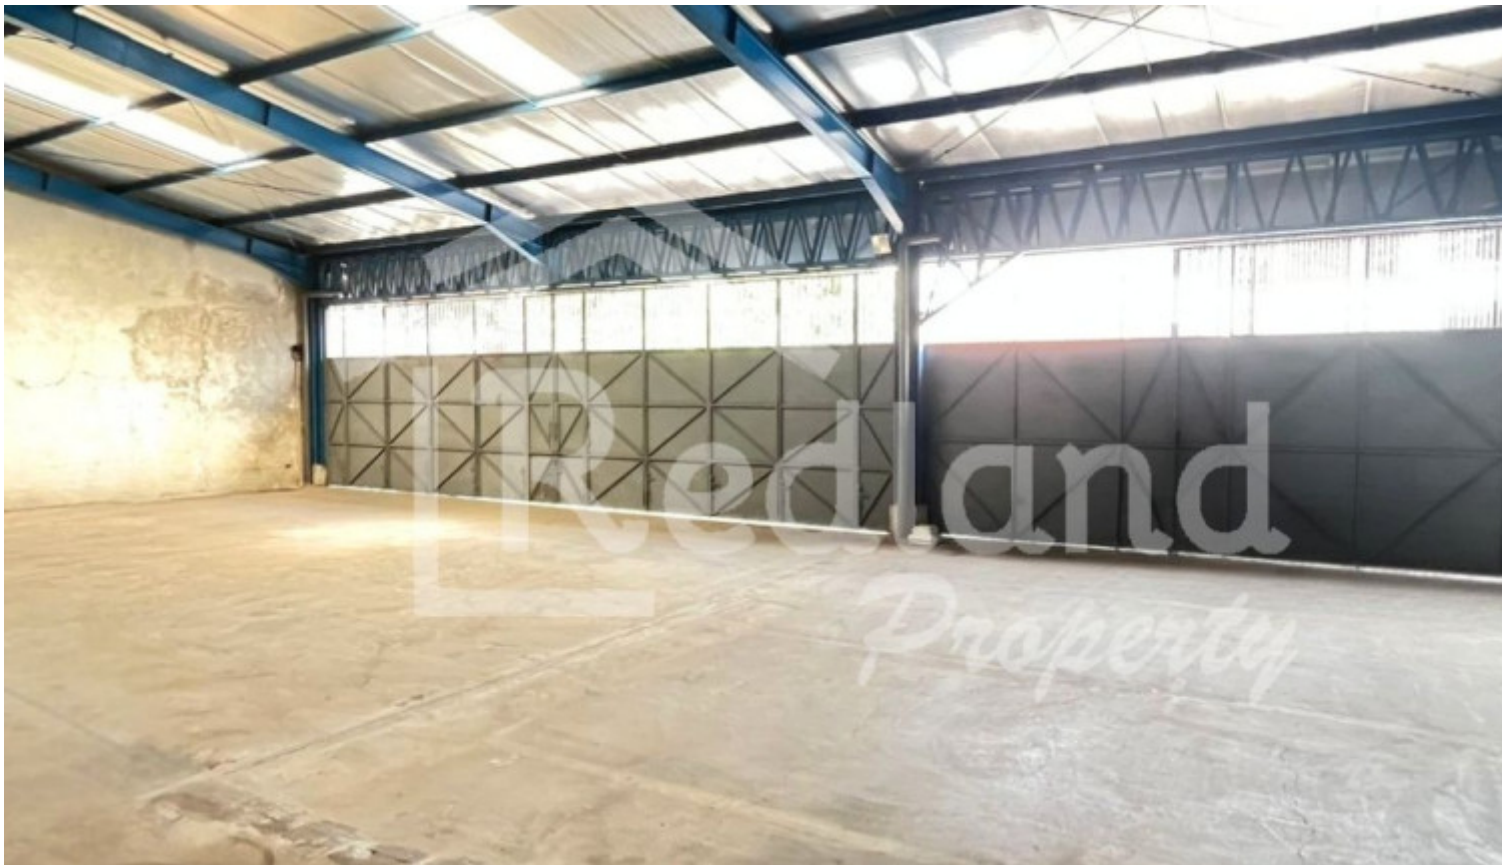

Ruang Usaha di Jl Moch Suyudi , Semarang (Vn Tt Si 8692) propertydetail.forrent

JL MOCH SUYUDI

450.000.000

For Sewa

Keterangan

Ruang Usaha di Jl Moch Suyudi , Semarang (Vn Tt Si 8692) Lokasi strategis , jalan depan lebar , ramai
Ada Ruang kantornya Dekat fasilitas umum lainnya Ruang usaha bagus siap pakai