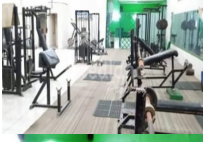

## Keterangan

Ruko di A Yani Comal , Pemalang ( HL 5602 ) Letak strategis , jalan depan luas lebar dan ramai Cocok untuk tempat gym, include alat fitnes Hadap Selatan ,Ruko siap pakai listrik 2200W + 900W