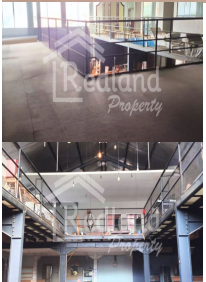

Ruko di Dr Cipto , Semarang (Si 8424) propertydetail.forrent

DR CIPTO

300.000.000

For Sewa

Keterangan

Ruko di Dr Cipto , Semarang (Si 8424) Lokasi strategis , Hadap Timur Dekat fasilitas umum lainnya Akses jalan depan lebar Ruko cocok untuk ruang usaha , kantor , toko dll Ruko siap pakai