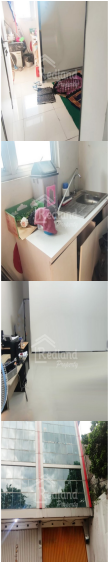

# Ruko di Sriwijaya , Semarang ( Me 7772S ) propertydetail.forrent

*SRIWIJAYA*

200.000.000

For Sewa

## Keterangan

Ruko di Sriwijaya , Semarang ( Me 7772S ) Lokasi strategis , bebas banjir Dekat fasilitas umum lainnya Cocok untuk ruang usaha , kantor , toko dll Ruko bagus dan siap pakai

## Alamat

- **Alamat:** SRIWIJAYA
- **Kota:** KOTA SEMARANG
- **Propinsi:** JAWA TENGAH