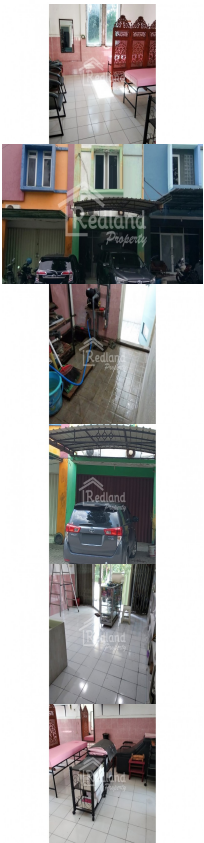

# Ruko Emerald Utama di Meteseh , Semarang ( Tt Lz 4578 ) [propertydetail.forsale](#)

*METESEH*

700.000.000

For Jual

## Keterangan

Ruko Emerald Utama di Meteseh , Semarang ( Tt Lz 4578 ) Lokasi strategis , jalan depan lebar , ramai  
Sudah ada kanopy , hadap Barat Laut Ada 2 tandon air diatas dan dibawah

## Alamat

- **Alamat:** METESEH
- **Kota:** KOTA SEMARANG
- **Propinsi:** JAWA TENGAH