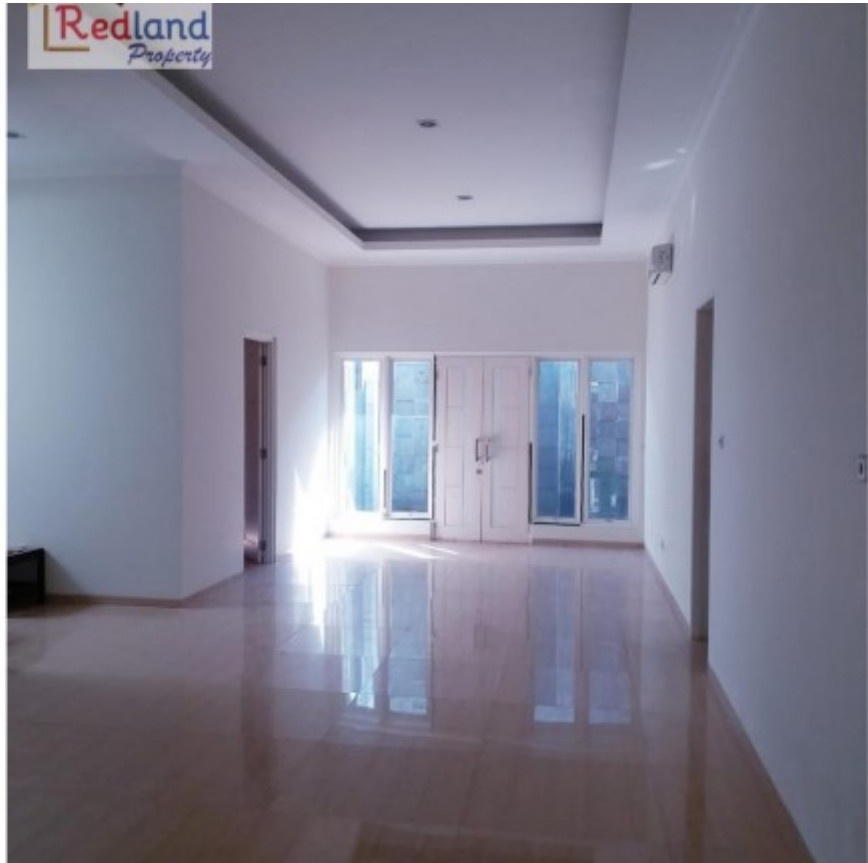

Rumah di daerah Panorama , Candi Golf Semarang (Fe 2129) [propertydetail.forrent](#)

PANORAMA I CANDI GOLF (2129)

150.000.000

For Sewa

Redland
Property

Redland
Property

Keterangan

Rumah siap huni Lantai 1 Semi Furnished Ada Garasi dan Carpot

Alamat

- **Alamat:** PANORAMA I CANDI GOLF (2129)
- **Kota:** KOTA SEMARANG
- **Propinsi:** JAWA TENGAH

Detail

- **Property ID:** 2129
- **Kisaran Harga:** 150.000.000
- **Property Size:** 264.00
- **Kamar Tidur:** 0 + 3 + 0
- **Kamar Mandi:** 0 + 2 + 0