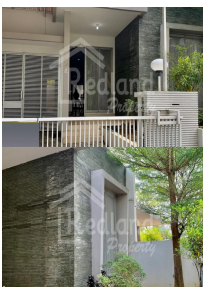

# Rumah di Graha Candi Golf Panorama Jangli Tembalang Semarang ( Tt 2218 ) propertydetail.forrent

*GRAHA CANDI GOLF PANORAMA*

85.000.000

For Sewa

## Alamat

- **Alamat:** GRAHA CANDI GOLF PANORAMA
- **Kota:** KOTA SEMARANG
- **Propinsi:** JAWA TENGAH