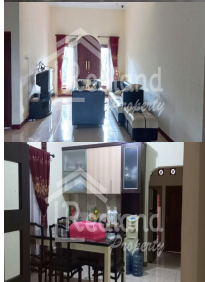

Rumah di Jl Kalimantan Sleman , Yogyakarta (Si 8560) propertydetail.forsale

JL KALIMANTAN , SLEMAN YOGYA

5.500.000.000

For Jual

Redland
Property

Redland
Property

Keterangan

Rumah di Jl Kalimantan Sleman , Yogyakarta (Si 8560) Lokasi strategis , Hadap Timur Dekat Fasilitas umum lainnya Rumah bagus dan siap huni Good Invest