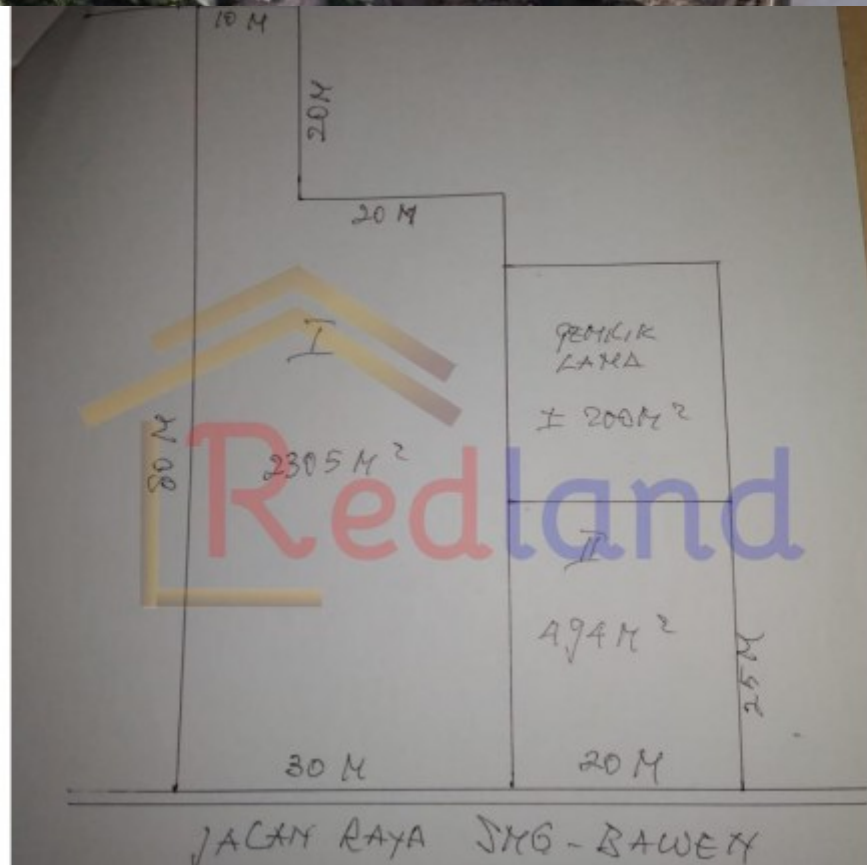

Tanah di Jalan Raya Semarang Bawen (Wn 1348) propertydetail.forsale

RAYA SEMARANG BAWEN

3.000.000

For Jual

Keterangan

Tanah di Jalan Raya Semarang Bawen (Wn 1348) lokasi strategis, lahan luas Tanah SHM

Alamat

- **Alamat:** RAYA SEMARANG BAWEN
- **Kota:** KAB. SEMARANG
- **Propinsi:** JAWA TENGAH

Detail

- **Property ID:** 1348
- **Kisaran Harga:** 3.000.000
- **Property Size:** 2800.00
- **Kamar Tidur:** 0 + 0 + 0
- **Kamar Mandi:** 0 + 0 + 0
- **Garage:** 1