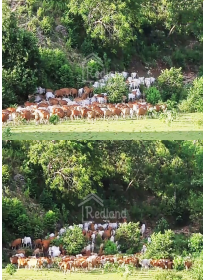

## Keterangan

Tanah di Jalan Sumbawa Besar , NTB ( Ls 5159 ) letak strategis , Jalan akses depan lebar Good Invest