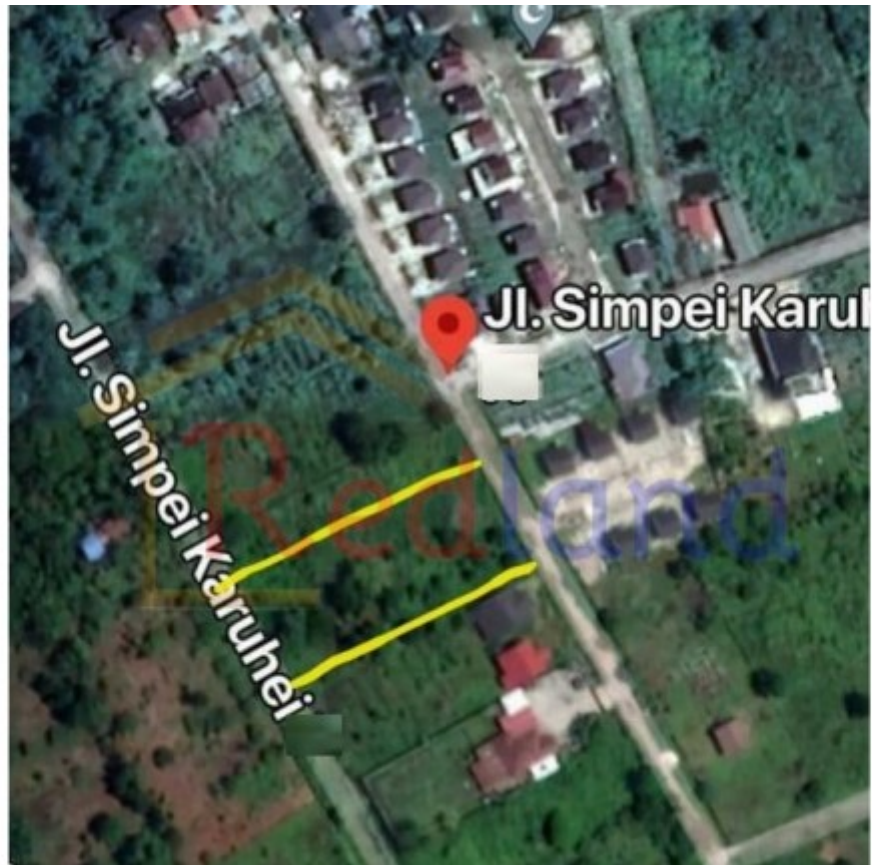

Tanah di Simpei Karuhei IV-V, Kalimantan Tengah (Wn 1857) [propertydetail.forsale](#)

SIMPEI KARUHEI

375.000.000

For Jual

Keterangan

Tanah di Simpei Karuhei IV-V, Kalimantan Tengah (Wn 1857) siap pakai, lahan luas SHM Tnh Ada SKRK utk perumahan

Alamat

- **Alamat:** SIMPEI KARUHEI
- **Kota:** KOTA PALANGKARAYA
- **Propinsi:** KALIMANTAN TENGAH

Detail

- **Property ID:** 1857
- **Kisaran Harga:** 375.000.000
- **Property Size:** 1691.00
- **Kamar Tidur:** 0 + 0 + 0
- **Kamar Mandi:** 0 + 0 + 0

- Wenny
- [+6282225251767](#)
- [+6282225251767](#)

Image not found or type is wrong
logo SIMPEI KARUHEI

Loading Slider...

-
Tanah di Simpei Karuhei IV-V, Kalimantan Tengah (Wn 1857)

-
375.000.000

Contact info